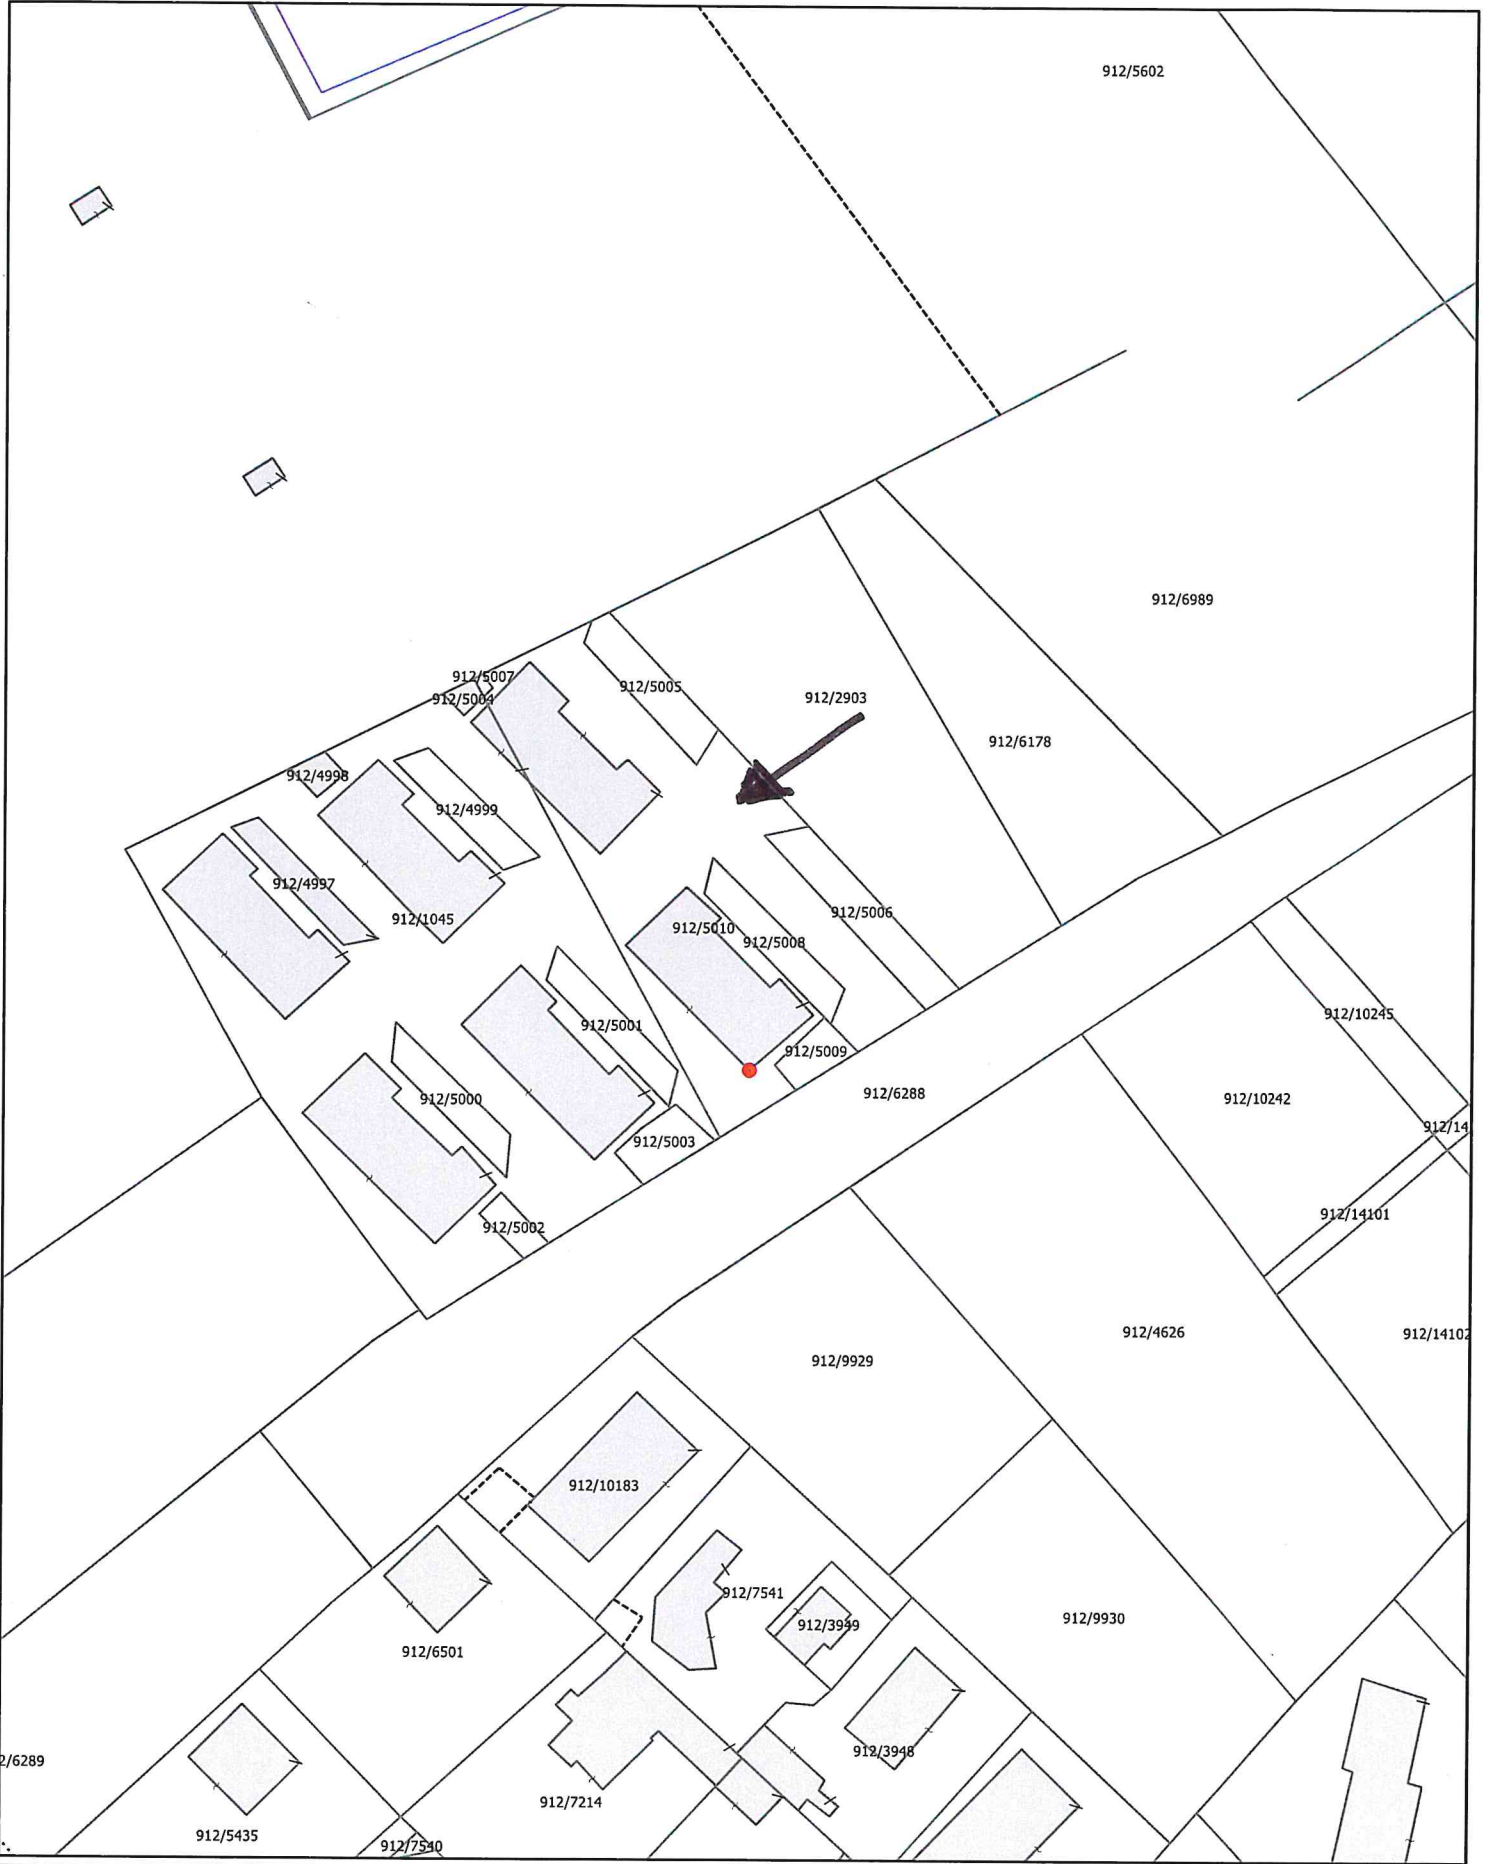

Comune di Turate *SS Varesina, 4*

Provincia di Como

Mappa Catastale

Scala: 1:1000 (1 cm : 10.00 m)
Zone 1 (West) Italy Roma40 (peninsular part)
Lon: 8°59'09" E
Lat: 45°39'04" N
Stampato il: 01/08/2023