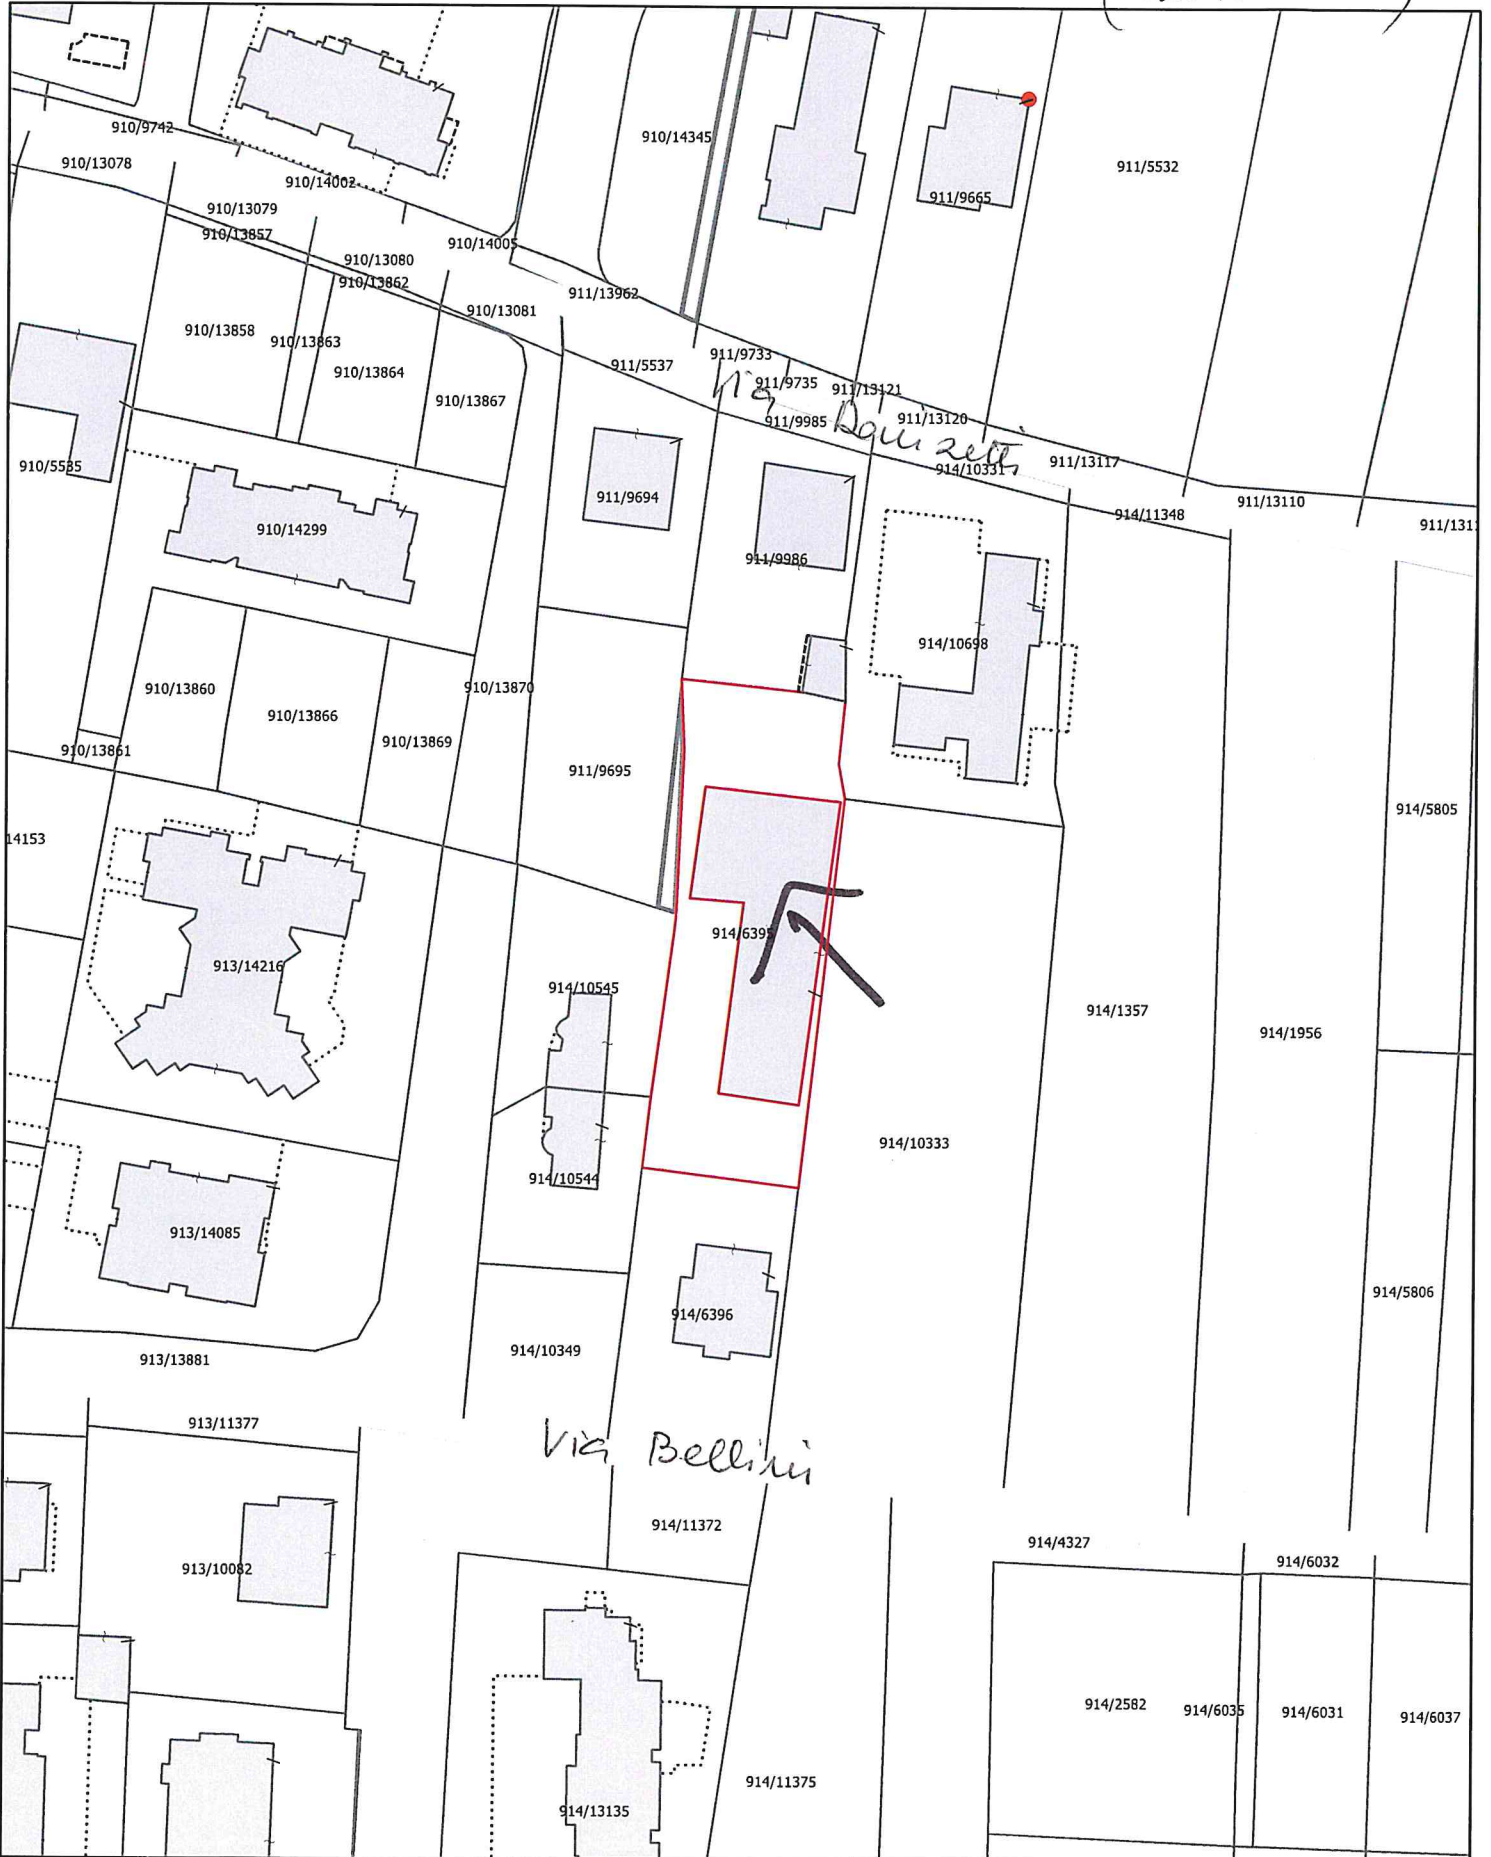

VIA LIBERTÀ 10-4

Mappa Catastale

Scala: 1:1000 (1 cm : 10.00 m)
Zone 1 (West)Italy Roma40 (peninsular part)
Lon: 9°00'06" E
Lat: 45°39'21" N
Stampato il: 01/08/2023

Comune di Turate

Provincia di Como

VIA S. PELLICCO, 20

Mappa Catastale

Scala: 1:1000 (1 cm : 10.00 m)
Zone 1 (West)Italy Roma40 (peninsular part)
Lon: 9°00'25" E
Lat: 45°39'28" N
Stampato il: 01/08/2023

Comune di Turate *via Manzoni 104*

Provincia di Como

Mappa Catastale

Scala: 1:1000 (1 cm : 10.00 m)
Zone 1 (West) Italy Roma40 (peninsular part)
Lon: 9°00'01" E
Lat: 45°38'48" N
Stampato il: 01/08/2023

Comune di Turate

Provincia di Como

Valle Roma, 4B

Mappa Catastale

Scala: 1:1000 (1 cm : 10.00 m)
Zone 1 (West) Italy Roma40 (peninsular part)
Lon: 9°00'06" E
Lat: 45°38'57" N
Stampato il: 01/08/2023

Comune di Turate *Via Bellini 45* Provincia di Como *(Via Douzellet)*

Mappa Catastale

Scala: 1:1000 (1 cm : 10.00 m)
Zone 1 (West) Italy Roma40 (peninsular part)
Lon: 9°00'41" E
Lat: 45°39'04" N
Stampato il: 01/08/2023