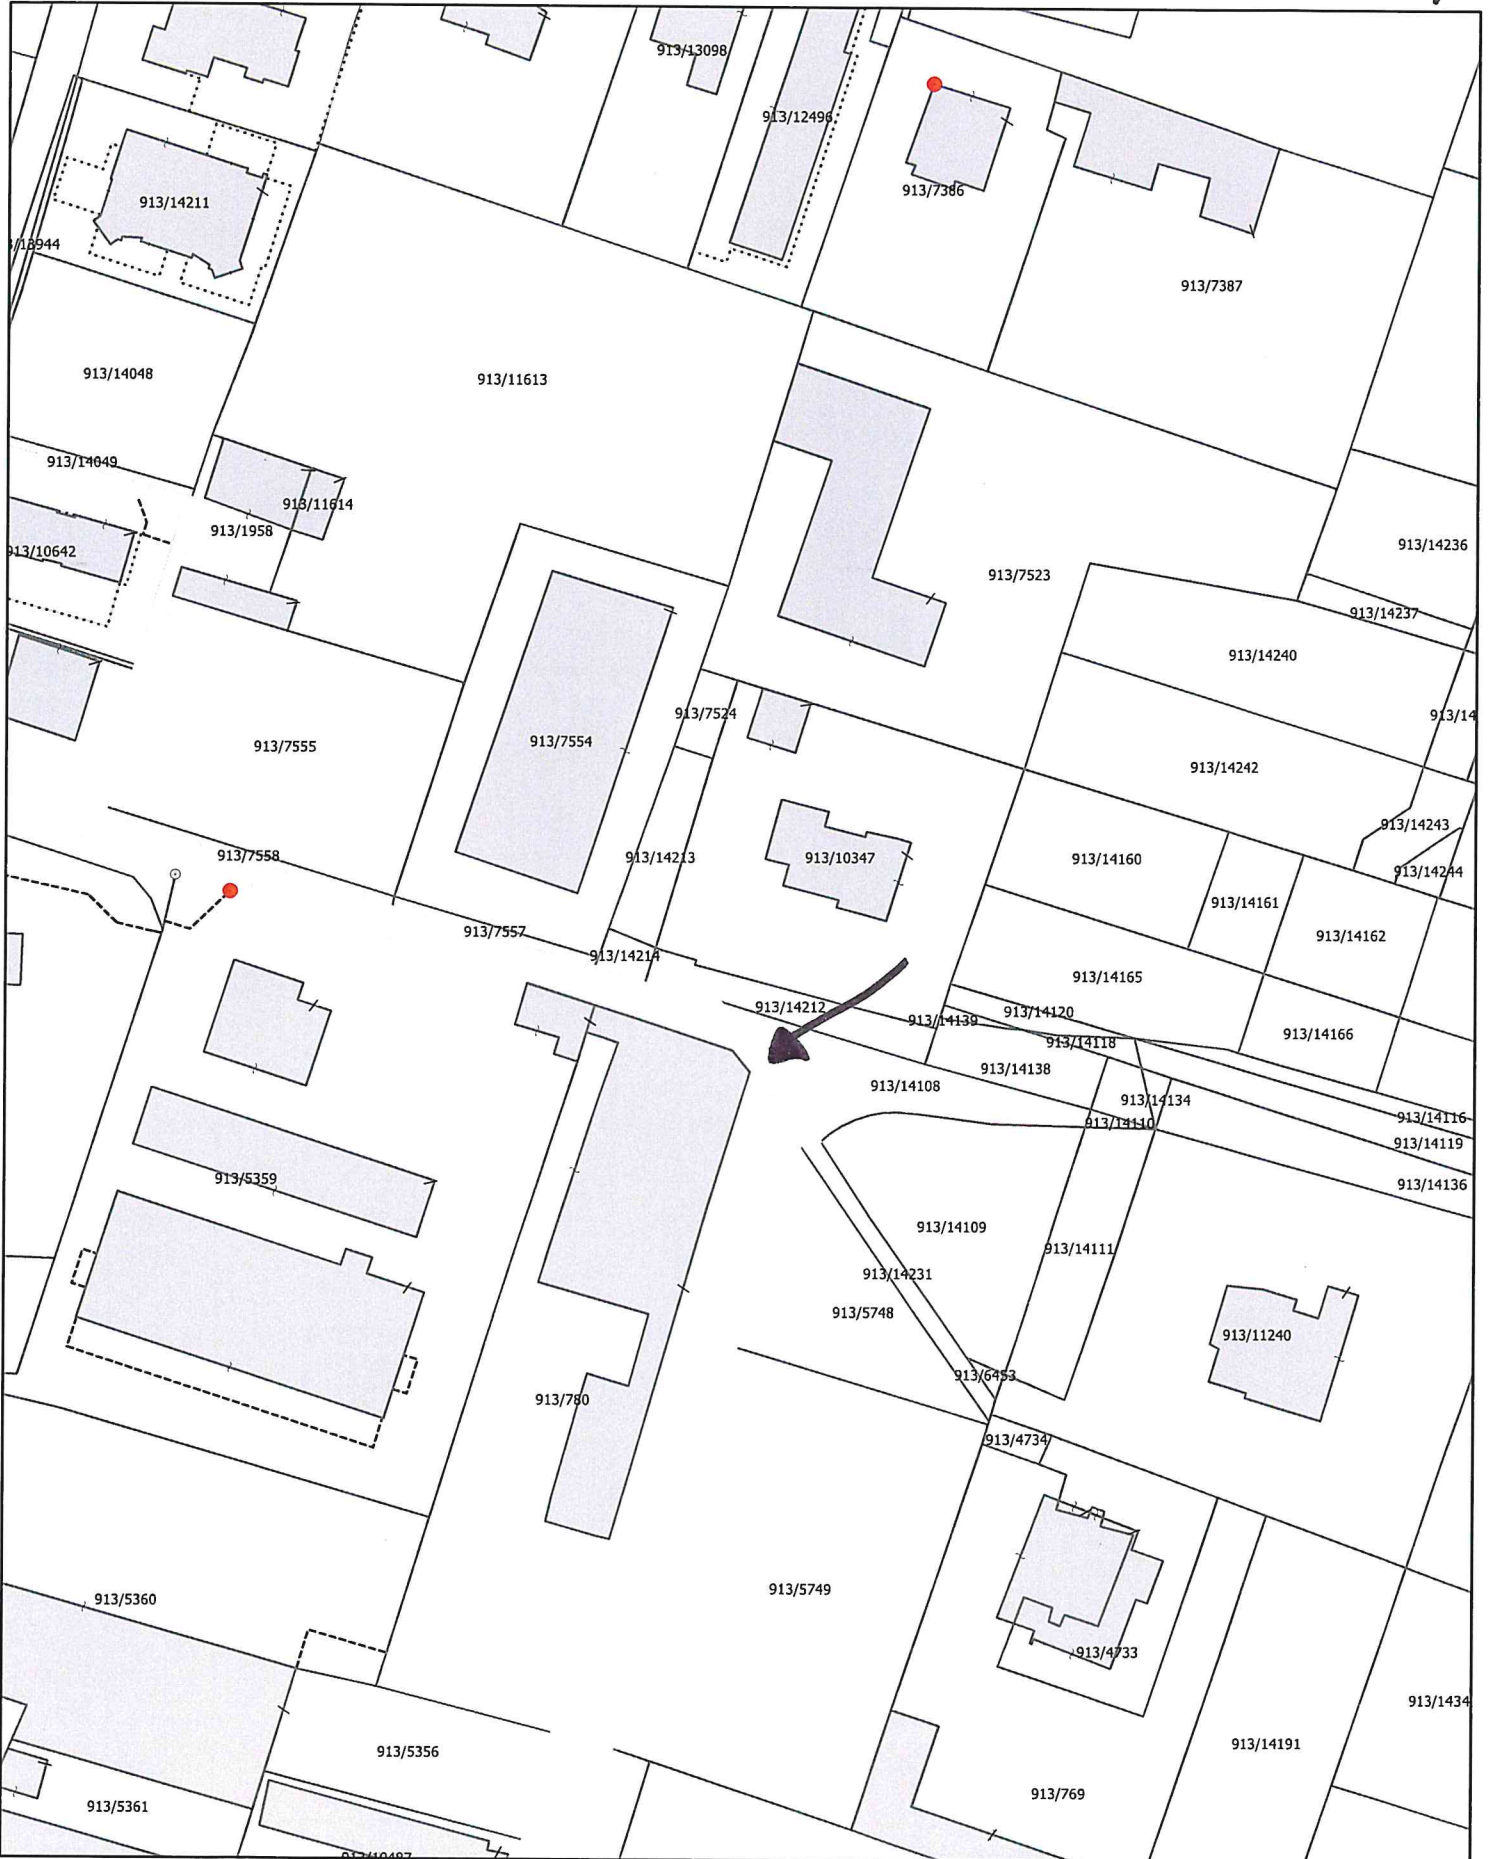

Comune di Turate

Provincia di Como

VIA CAVOUR 79

Mappa Catastale

Scala: 1:1000 (1 cm : 10.00 m)
Zone 1 (West) Italy Roma40 (peninsular part)
Lon: 9°00'35" E
Lat: 45°39'19" N
Stampato il: 01/08/2023

Comune di Turate

Provincia di Como

VIA MAZZINI, 14

Mappa Catastale

Scala: 1:1000 (1 cm : 10.00 m)
Zone 1 (West)Italy Roma40 (peninsular part)
Lon: 9°00'16" E
Lat: 45°38'48" N
Stampato il: 01/08/2023

Comune di Turate

Provincia di Como

VIA LIBERTÀ 10-4

Mappa Catastale

Scala: 1:1000 (1 cm : 10.00 m)
Zone 1 (West)Italy Roma40 (peninsular part)
Lon: 9°00'06" E
Lat: 45°39'21" N
Stampato il: 01/08/2023

Comune di Turate

Provincia di Como

VIA S. PELLICCO, 20

Mappa Catastale

Scala: 1:1000 (1 cm : 10.00 m)
Zone 1 (West)Italy Roma40 (peninsular part)
Lon: 9°00'25" E
Lat: 45°39'28" N
Stampato il: 01/08/2023

Comune di Turate *via Manzoni 104*

Provincia di Como

Mappa Catastale