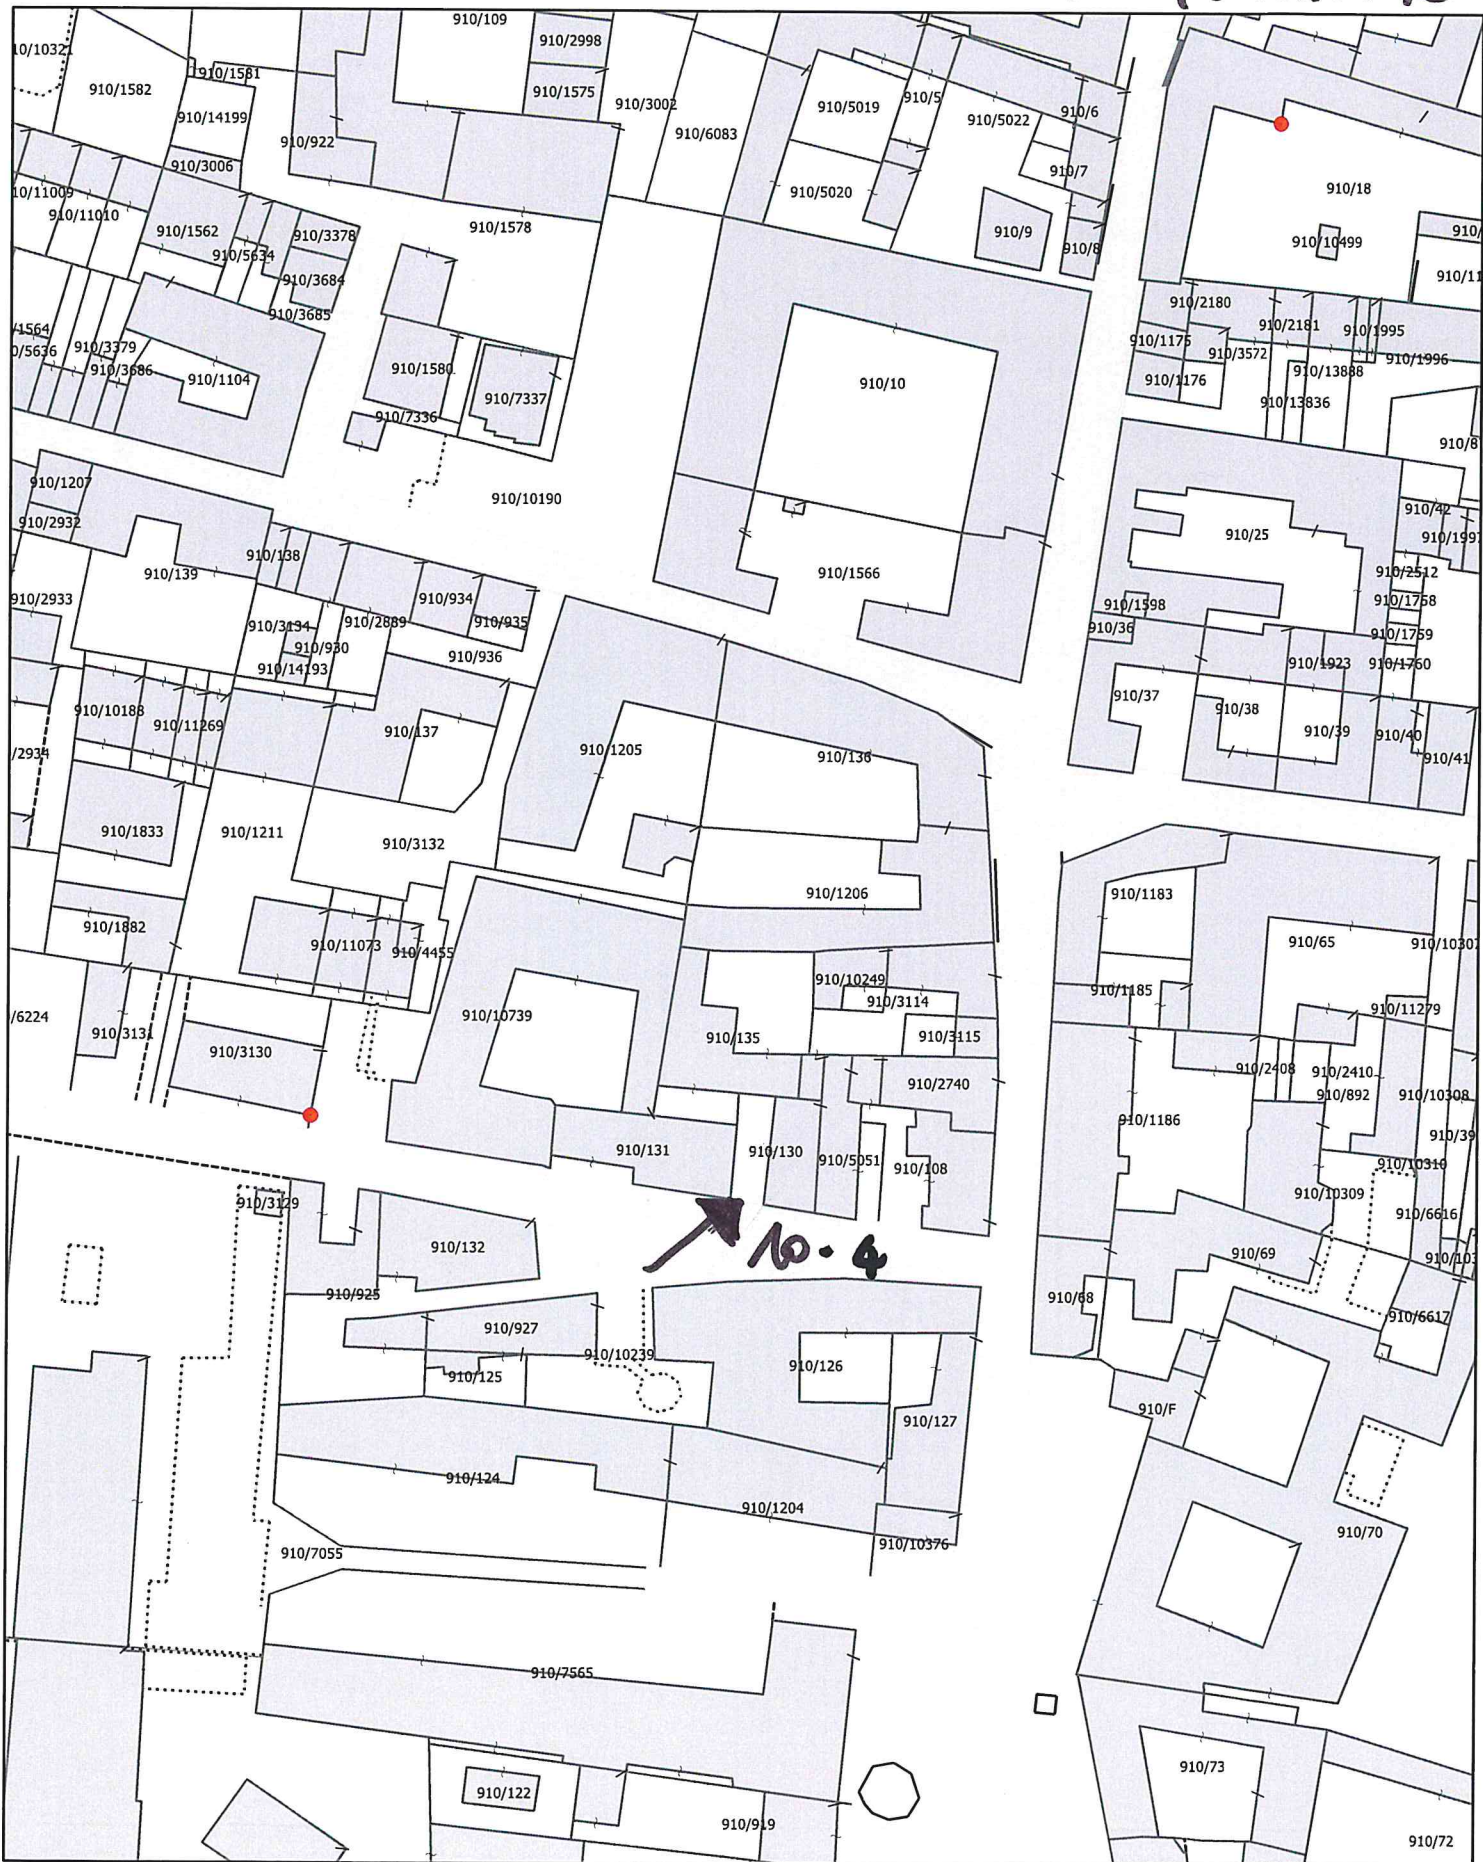

Comune di Turate

Provincia di Como

VIA CAVOUR 79

Mappa Catastale

Scala: 1:1000 (1 cm : 10.00 m)
Zone 1 (West) Italy Roma40 (peninsular part)
Lon: 9°00'35" E
Lat: 45°39'19" N
Stampato il: 01/08/2023

Comune di Turate

Provincia di Como

VIA MAZZINI, 14

Mappa Catastale

Scala: 1:1000 (1 cm : 10.00 m)
Zone 1 (West)Italy Roma40 (peninsular part)
Lon: 9°00'16" E
Lat: 45°38'48" N
Stampato il: 01/08/2023

Comune di Turate

Provincia di Como

VIA LIBERTÀ 10-4

Mappa Catastale

Scala: 1:1000 (1 cm : 10.00 m)
Zone 1 (West)Italy Roma40 (peninsular part)
Lon: 9°00'06" E
Lat: 45°39'21" N
Stampato il: 01/08/2023

Comune di Turate

Provincia di Como

VIA S. PELLICCO, 20

Mappa Catastale

Scala: 1:1000 (1 cm : 10.00 m)
Zone 1 (West)Italy Roma40 (peninsular part)
Lon: 9°00'25" E
Lat: 45°39'28" N
Stampato il: 01/08/2023

Comune di Turate *via Manzoni 104*

Provincia di Como

Mappa Catastale