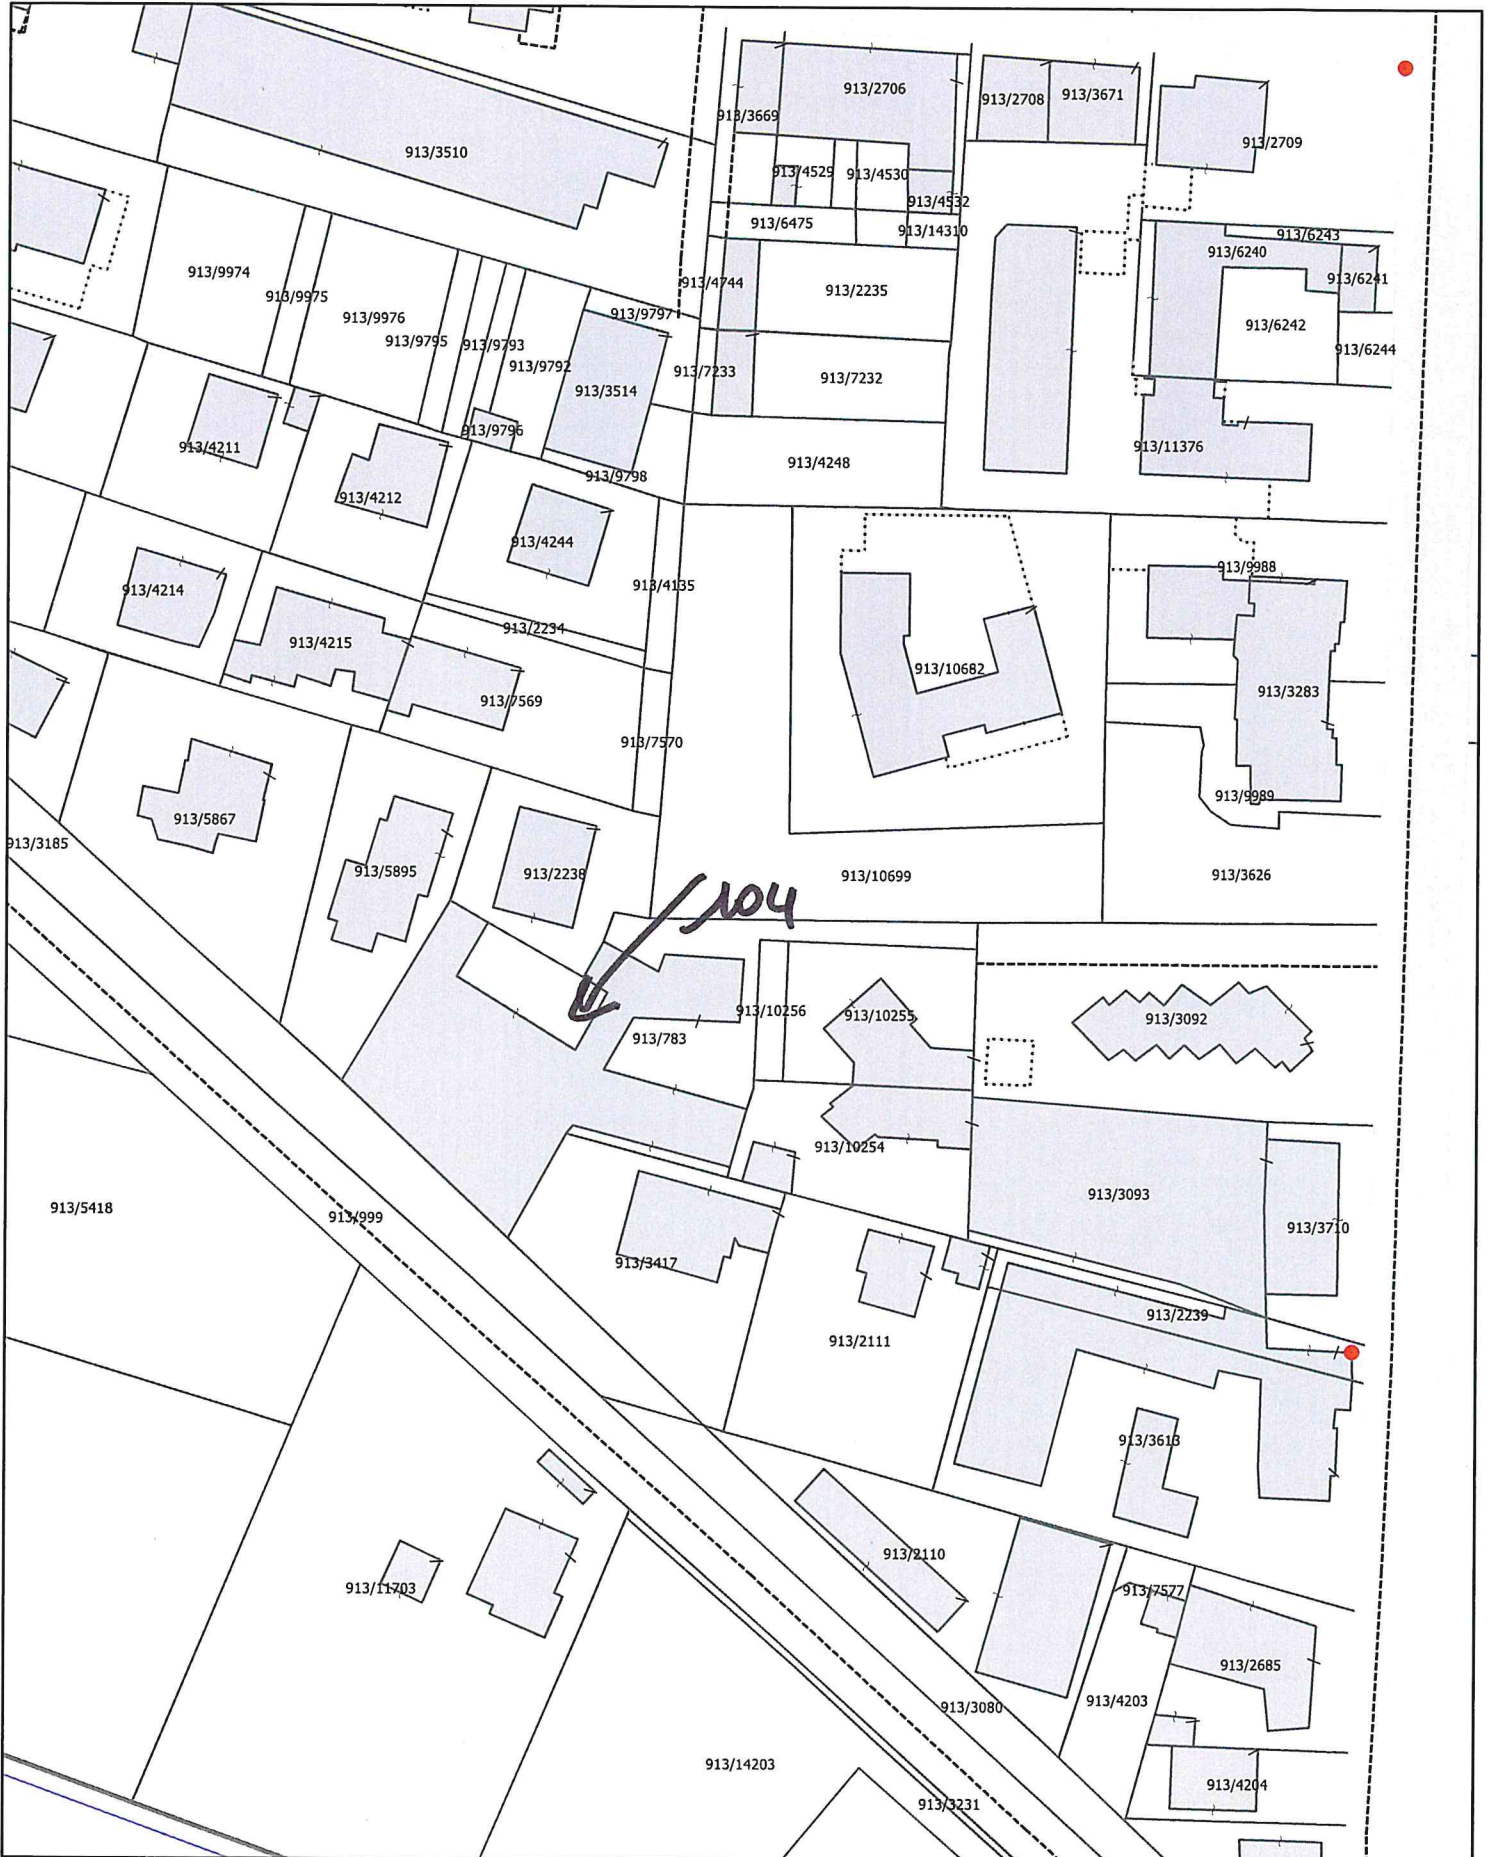

Comune di Turate

Provincia di Como

VIA CAVOUR 79

Mappa Catastale

Scala: 1:1000 (1 cm : 10.00 m)
Zone 1 (West) Italy Roma40 (peninsular part)
Lon: 9°00'35" E
Lat: 45°39'19" N
Stampato il: 01/08/2023

Comune di Turate

Provincia di Como

VIA MAZZINI, 14

Mappa Catastale

Scala: 1:1000 (1 cm : 10.00 m)
Zone 1 (West)Italy Roma40 (peninsular part)
Lon: 9°00'16" E
Lat: 45°38'48" N
Stampato il: 01/08/2023

Comune di Turate

Provincia di Como

VIA LIBERTÀ 10-4

Mappa Catastale

Scala: 1:1000 (1 cm : 10.00 m)
Zone 1 (West)Italy Roma40 (peninsular part)
Lon: 9°00'06" E
Lat: 45°39'21" N
Stampato il: 01/08/2023

Comune di Turate

Provincia di Como

VIA S. PELLICCO, 20

Mappa Catastale

Scala: 1:1000 (1 cm : 10.00 m)
Zone 1 (West)Italy Roma40 (peninsular part)
Lon: 9°00'25" E
Lat: 45°39'28" N
Stampato il: 01/08/2023

Comune di Turate *via Manzoni 104*

Provincia di Como

Mappa Catastale