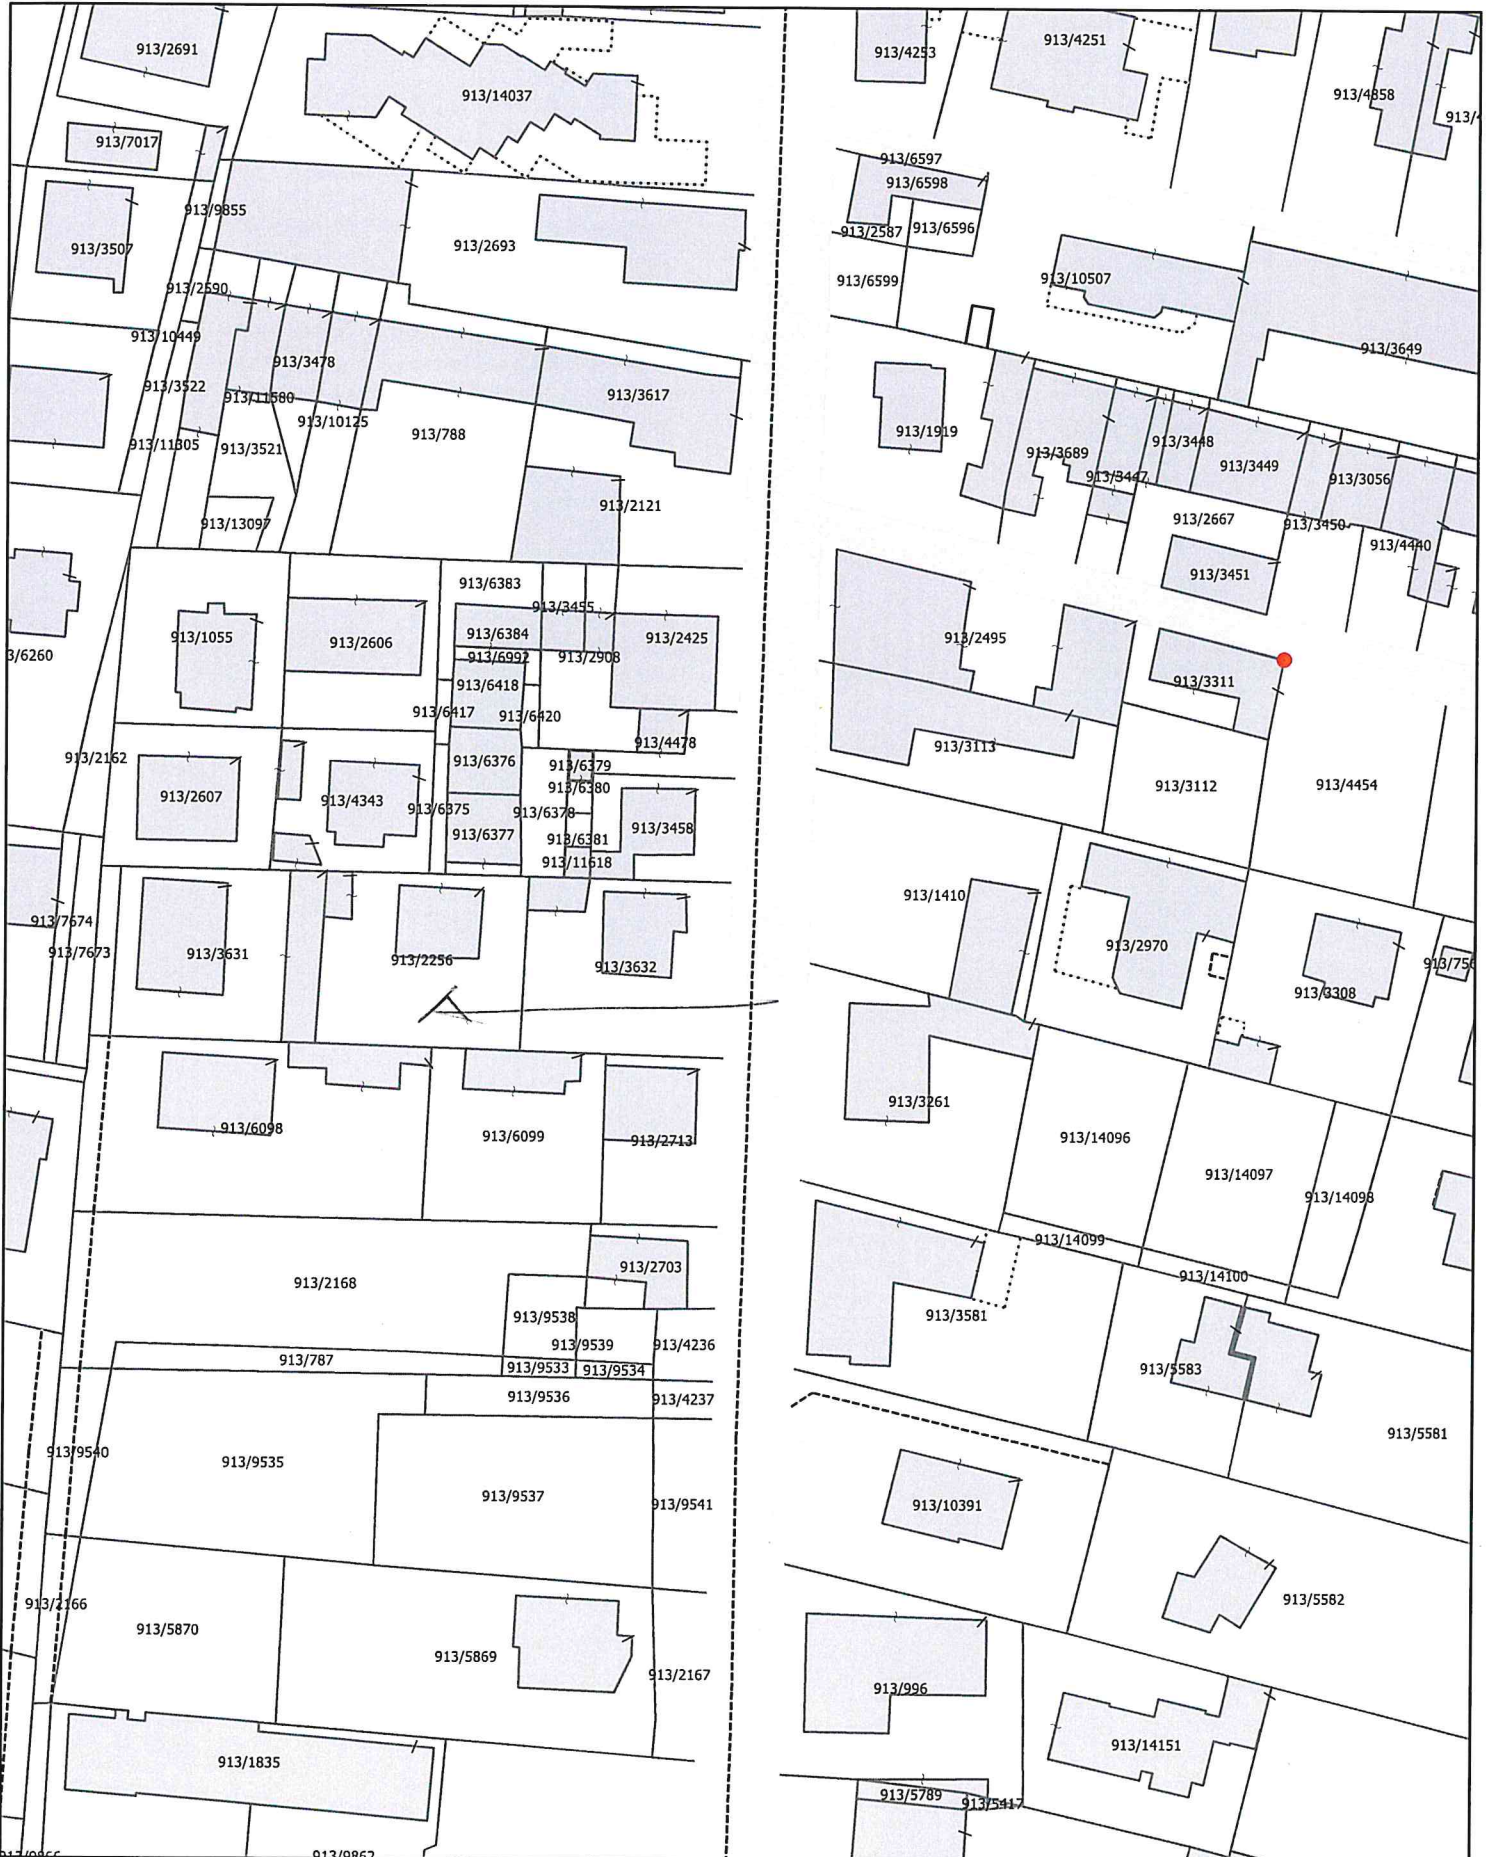

VIA LIBERTÀ 10-4

Mappa Catastale

Scala: 1:1000 (1 cm : 10.00 m)
Zone 1 (West)Italy Roma40 (peninsular part)
Lon: 9°00'06" E
Lat: 45°39'21" N
Stampato il: 01/08/2023

Comune di Turate

Provincia di Como

VIA S. PELLICCO, 20

Mappa Catastale

Scala: 1:1000 (1 cm : 10.00 m)
Zone 1 (West)Italy Roma40 (peninsular part)
Lon: 9°00'25" E
Lat: 45°39'28" N
Stampato il: 01/08/2023

Comune di Turate *via Manzoni 104*

Provincia di Como

Mappa Catastale

Scala: 1:1000 (1 cm : 10.00 m)
Zone 1 (West) Italy Roma40 (peninsular part)
Lon: 9°00'01" E
Lat: 45°38'48" N
Stampato il: 01/08/2023

Comune di Turate

Provincia di Como

Valle Roma, 4B

Mappa Catastale

Scala: 1:1000 (1 cm : 10.00 m)
Zone 1 (West) Italy Roma40 (peninsular part)
Lon: 9°00'06" E
Lat: 45°38'57" N
Stampato il: 01/08/2023

Comune di Turate *Via Bellini 45* Provincia di Como *(Via Douzellet)*

Mappa Catastale

Scala: 1:1000 (1 cm : 10.00 m)
Zone 1 (West) Italy Roma40 (peninsular part)
Lon: 9°00'41" E
Lat: 45°39'04" N
Stampato il: 01/08/2023